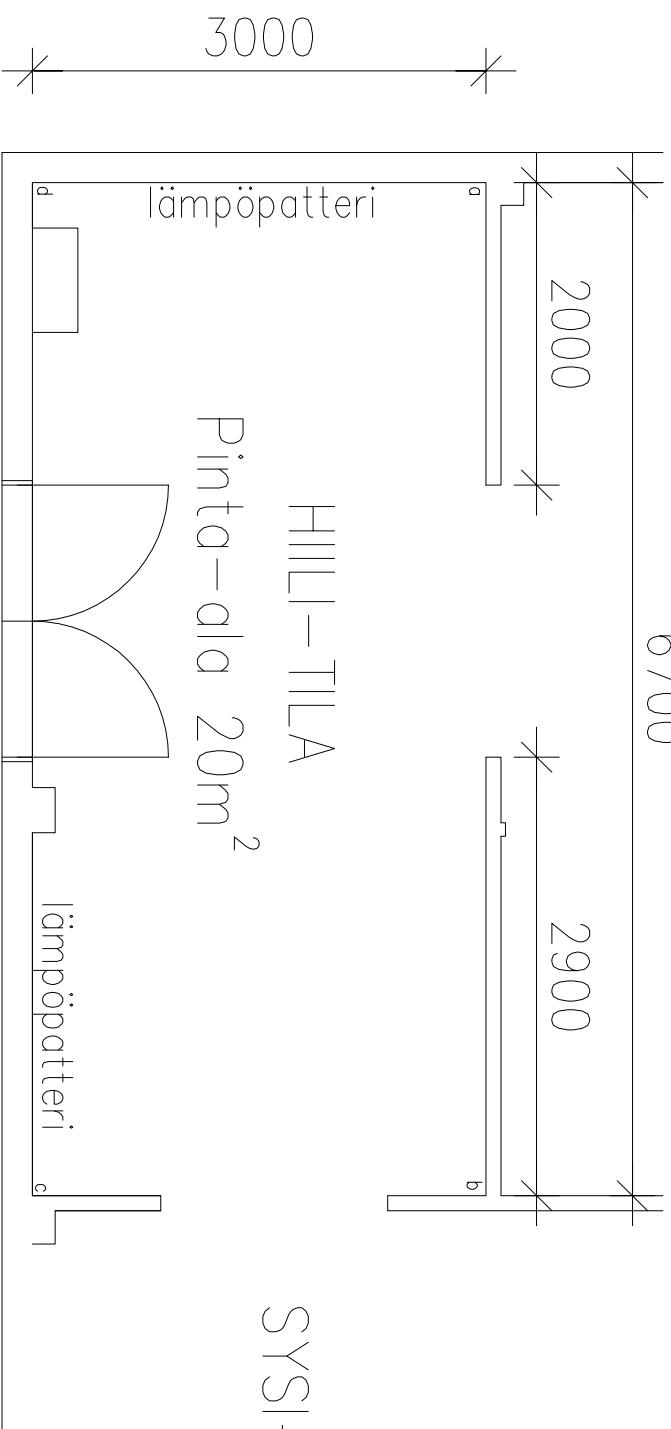

# KOKSI-SALI

6700

HILTI-TILA

Pinta-ala 20m<sup>2</sup>

SYSI-SALI

(OVI ON  
YLEENSÄ  
KIINNI)

2400

mk 1:50